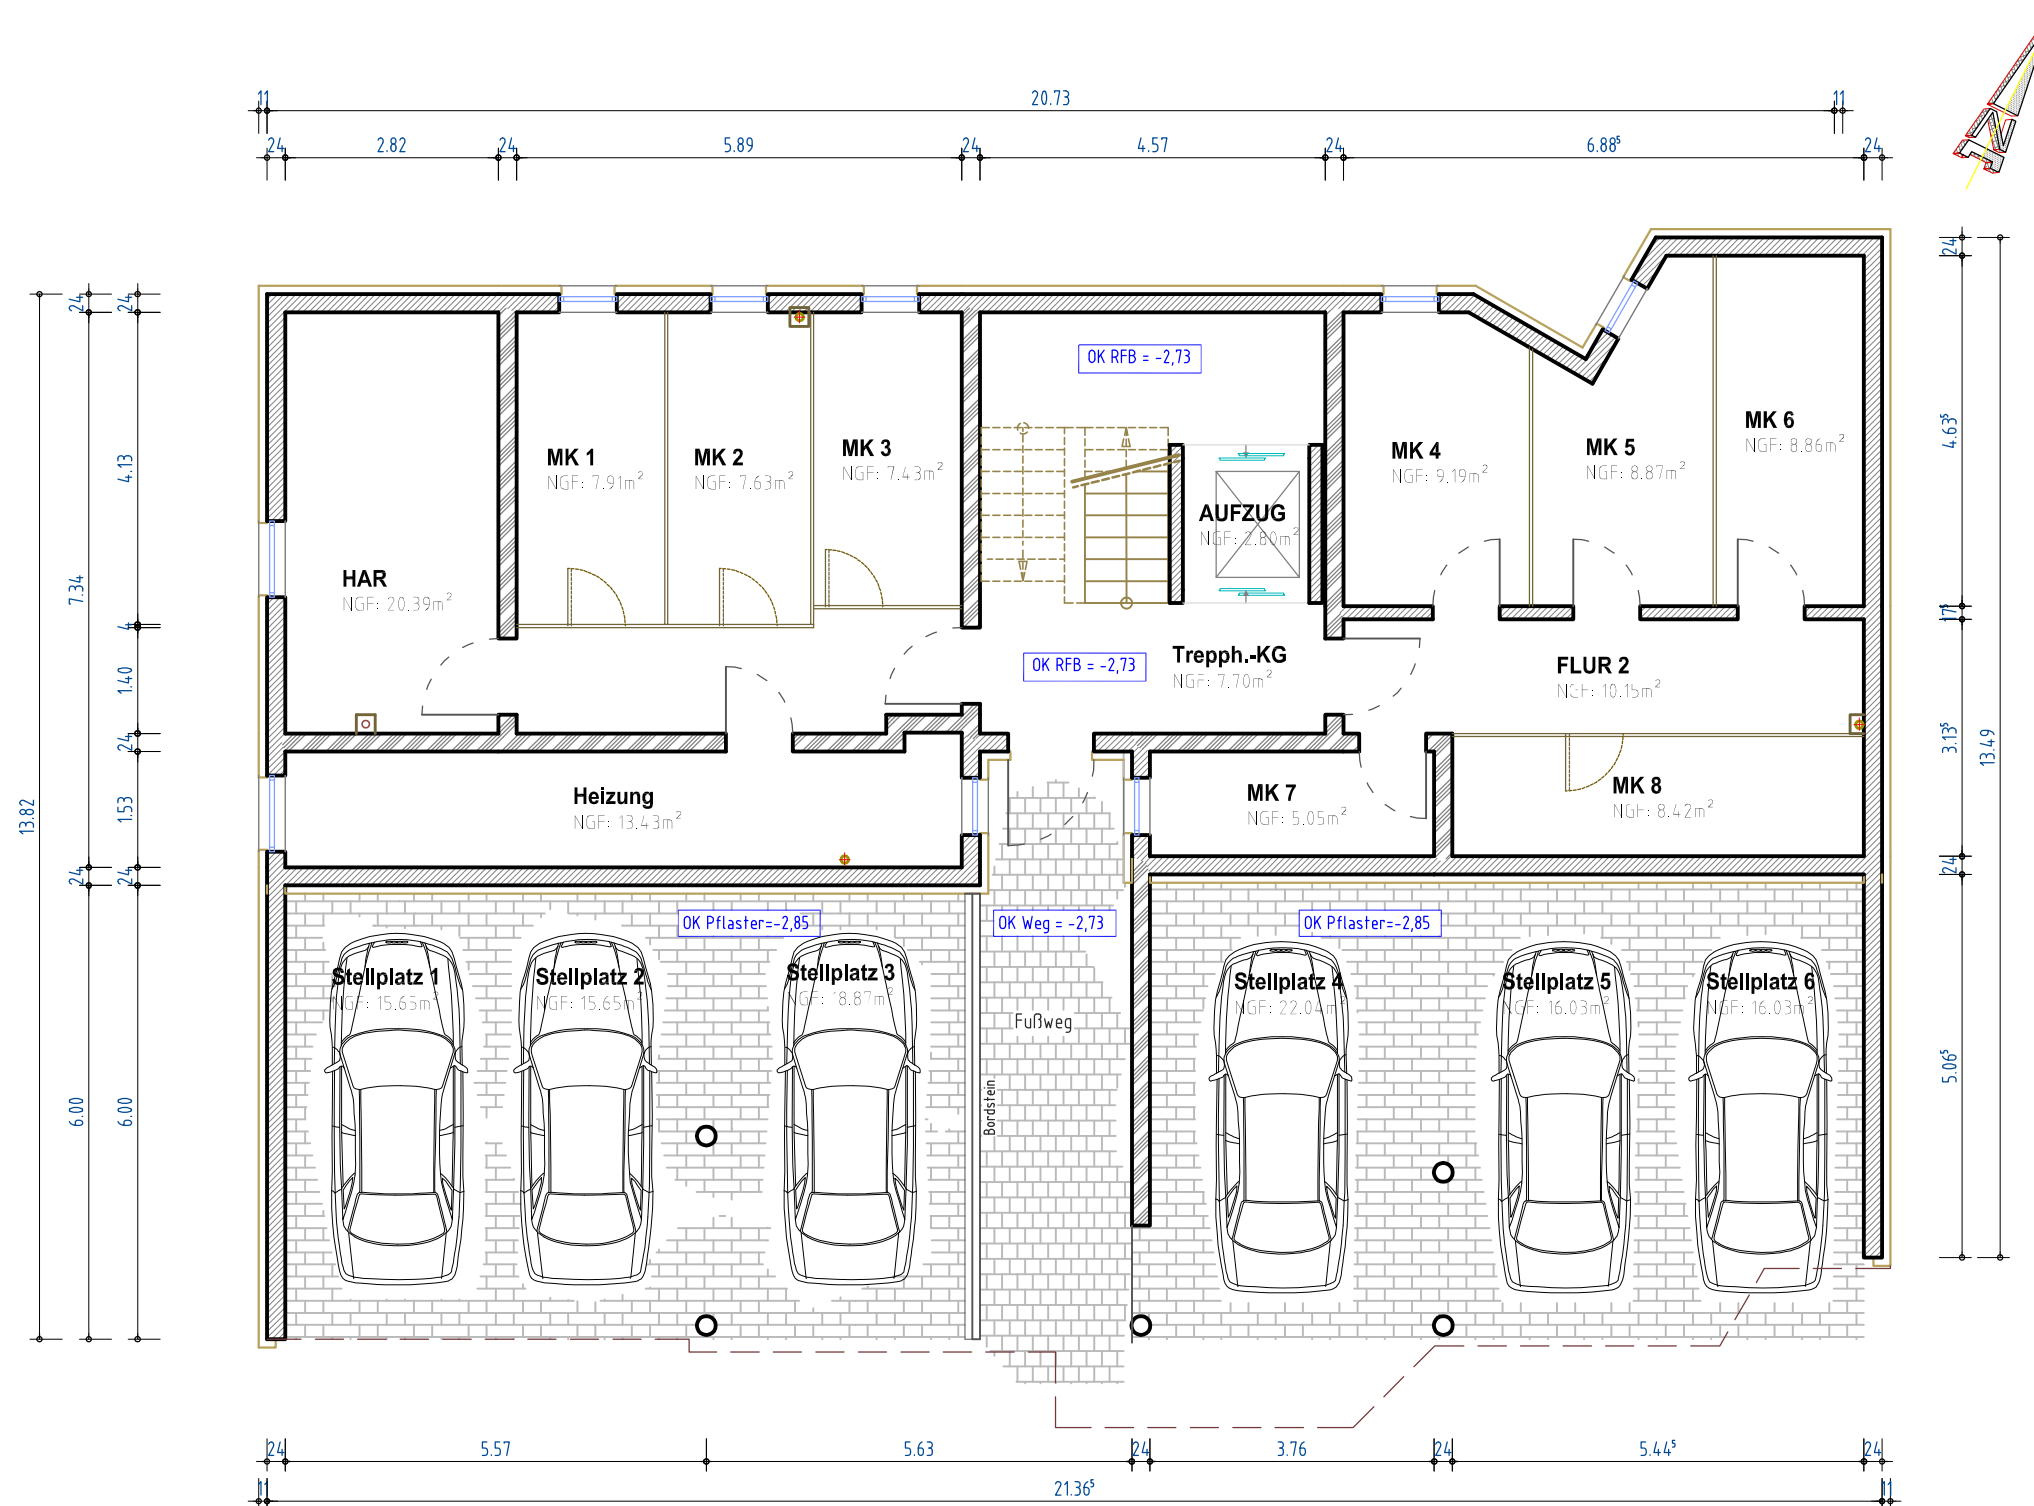

# Wohnhaus - Allerheiligengasse

## Kellergeschoss M 1:100

Entwurf:

**Büro Dr. Schröter**  
 Langlaer Str. 40  
 99986 Oberdorla  
 Tel.: 03601 75220  
 Fax: 03601 752222  
 info@bauplan24.de